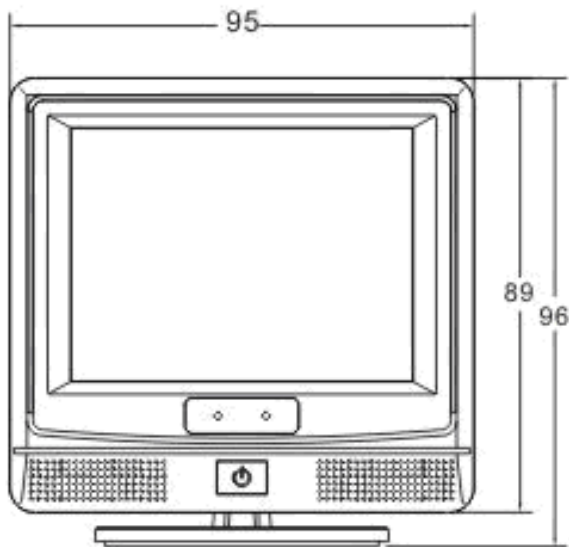

3.5 tommers digital monitor

Strømforsyning:	12 Volt (12-16)
Effektforbruk:	3 Watt
Forsterker:	1 Watt
Ytermål:	95 mm x 96 mm x 75,5 mm (med fot)
Dot pitch:	0.219 mm(h) x 0.219 mm (v)
Oppløsning:	960 x 240
Kontrast:	350:1
Lysstyrke:	350 cd/m ²
Innsynsvinkler:	Opp:40, Ned:60 Høyre/Venstre: 60
Temperaturområde:	-20 °C ~ +70 °C RH90%
Oppbevaring:	-20 °C ~ +70 °C RH90%

Berøringsskjerm

To videoinnganger

Mulig med speilvending av bilder

Trigger for automatisk visning av ryggekamera

Innebygget høyttaler

Justerbar vinkel for monteringsfot.

Leveres med solskjerm, kabler for video og strøm, og manual.