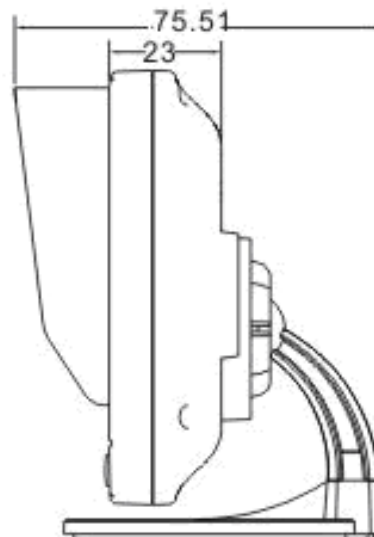

3.5 tommers digital monitor

Strømforsyning:	12 Volt (12-16)
Effektforbruk:	3 Watt
Forsterker:	1 Watt
Ytermål:	95 mm x 96 mm x 75,5 mm (med fot)
Dot pitch:	0.219 mm(h) x 0.219 mm (v)
Oppløsning:	960 x 240
Kontrast:	350:1
Lysstyrke:	350 cd/m ²
Innsynsvinkler:	Opp:40, Ned:60 Høyre/Venstre: 60
Temperaturområde:	-20 °C ~ +70 °C RH90%
Oppbevaring:	-20 °C ~ +70 °C RH90%

Berøringsskjerm

To videoinnganger

Mulig med speilvending av bilder

Trigger for automatisk visning av ryggekamera

Innebygget høyttaler

Justerbar vinkel for monteringsfot.

Leveres med solskjerm, kabler for video og strøm, og manual.

Front

Side